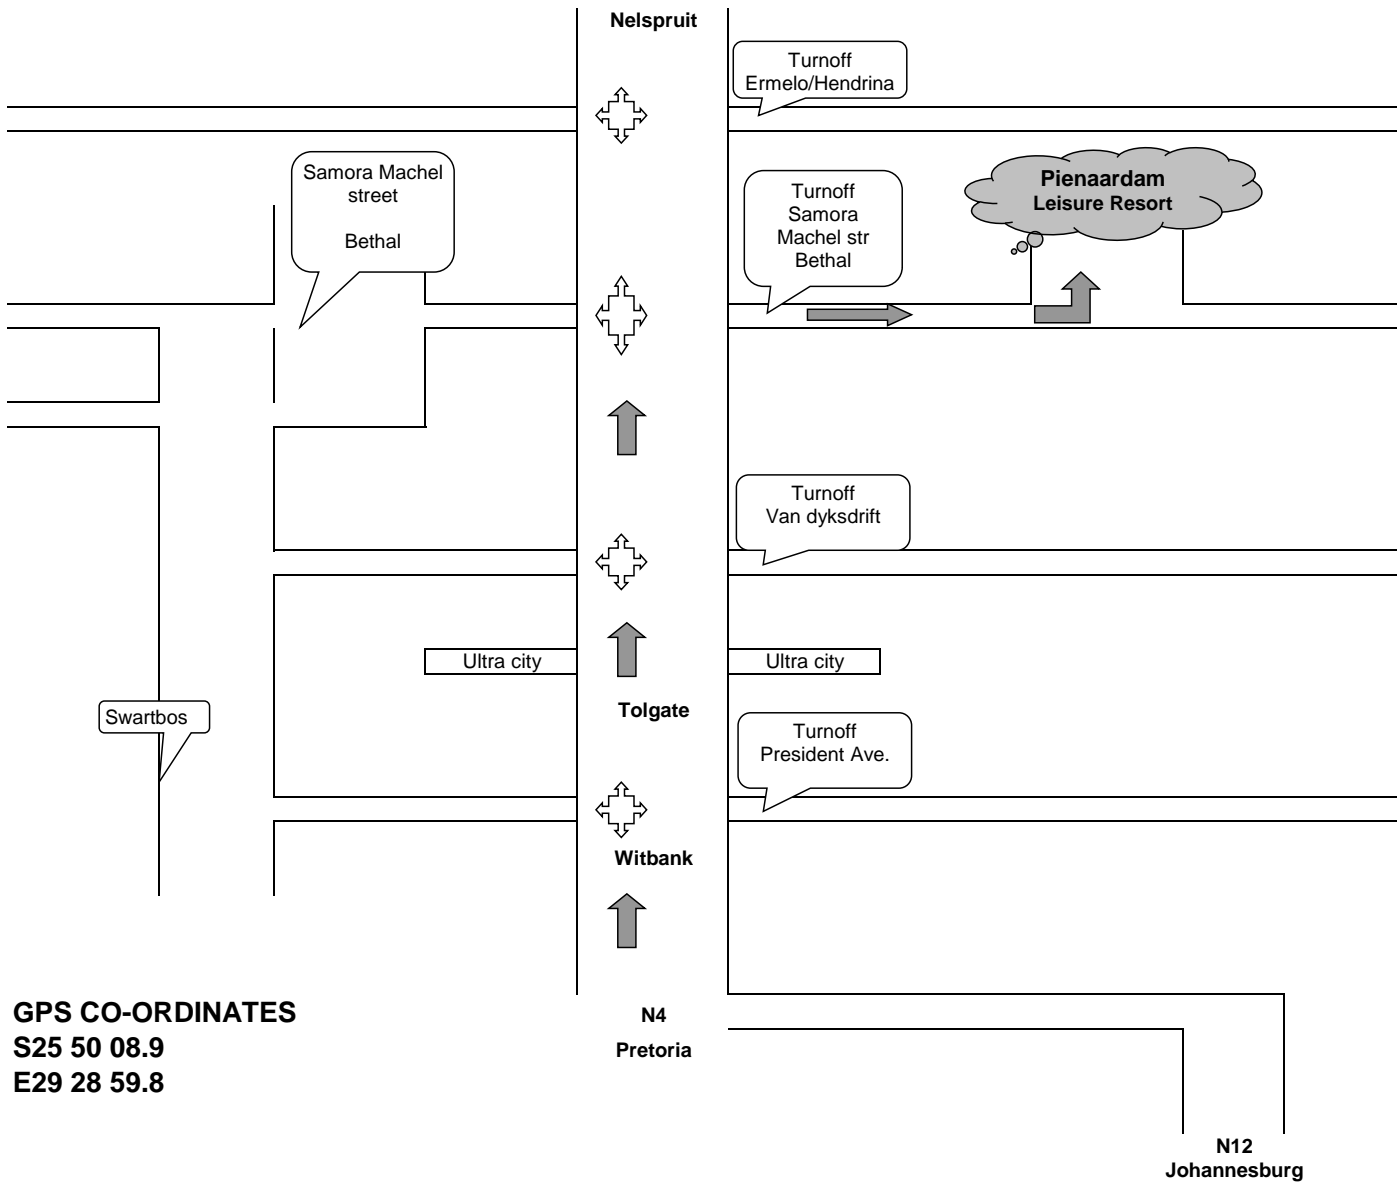

# PIENAARDAM

Plaas Vaalbank  
Posbus 416  
Middelburg, 1050

**GPS CO-ORDINATES**  
**S25 50 08.9**  
**E29 28 59.8**